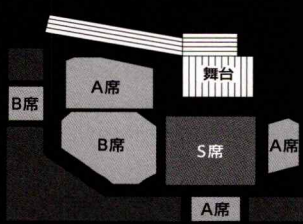

二十五世観世左近元正三十三回忌追善

名古屋観世会

名古屋能楽堂 (名古屋城正門前)

令和4年9月23日【祝金】

12時30分開演 (11時30分開場)

狂言 泣尼 井上松次郎

能 千

手 観世 清和
千手 観世 清和
重衛 観世 二郎太

野曲之舞

重衛 観世 二郎太

S席	10,000円
A席	8,000円
B席	7,000円
学生券(25歳未満)	3,000円

※当日券は、500円増

お問い合わせ

名古屋観世会事務所 (久田勘鴨方)
〒451-0041 名古屋市西区幅下2-10-9

TEL(052)265-5158
FAX(052)446-6025